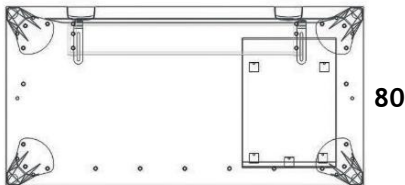

80/120/140/160/180

Caisson mobile + coiffe